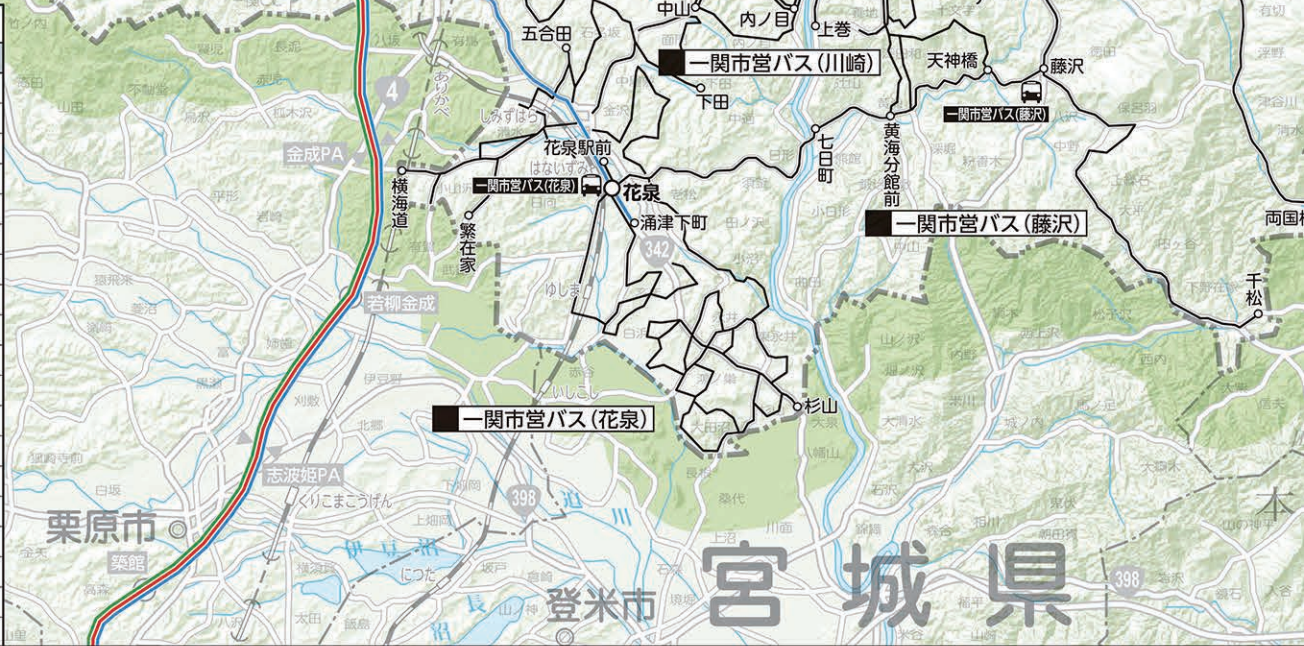

凡例					
バス事業者	路線	本部・営業所位置	バス事業者	路線	本部・営業所位置
岩手県北バス			住田交運		
岩手県交通			東和町総合サービス公社		
JRバス東北			北上市(おに丸号)		
岩手県北バス(南部バス)			西和賀町民バス		
洋野町町営バス			奥州市営バス(江刺)		
軽米町民バス・コミュニティバス			衣川コミュニティバス((有)衣川タクシー)		
二戸市バス			共栄運輸		
三陸観光			東日本旅客鉄道		
ヒカリ総合交通			碓石観光企画		
三河交通観光			鷺巣多々多		
普代村営バス			東磐交通		
田野畑村総合バス			一関市営バス(一関)		
小川タクシー			一関市営バス(花泉)		
岩泉自動車運輸			一関市営バス(大東)		
東日本交通			一関市営バス(千厩)		
新里地域バス			一関市営バス(室根)		
川井地域バス			一関市営バス(川崎)		
大槌地域振興			一関市営バス(藤沢)		
釜石市コミュニティバス					

宮城県