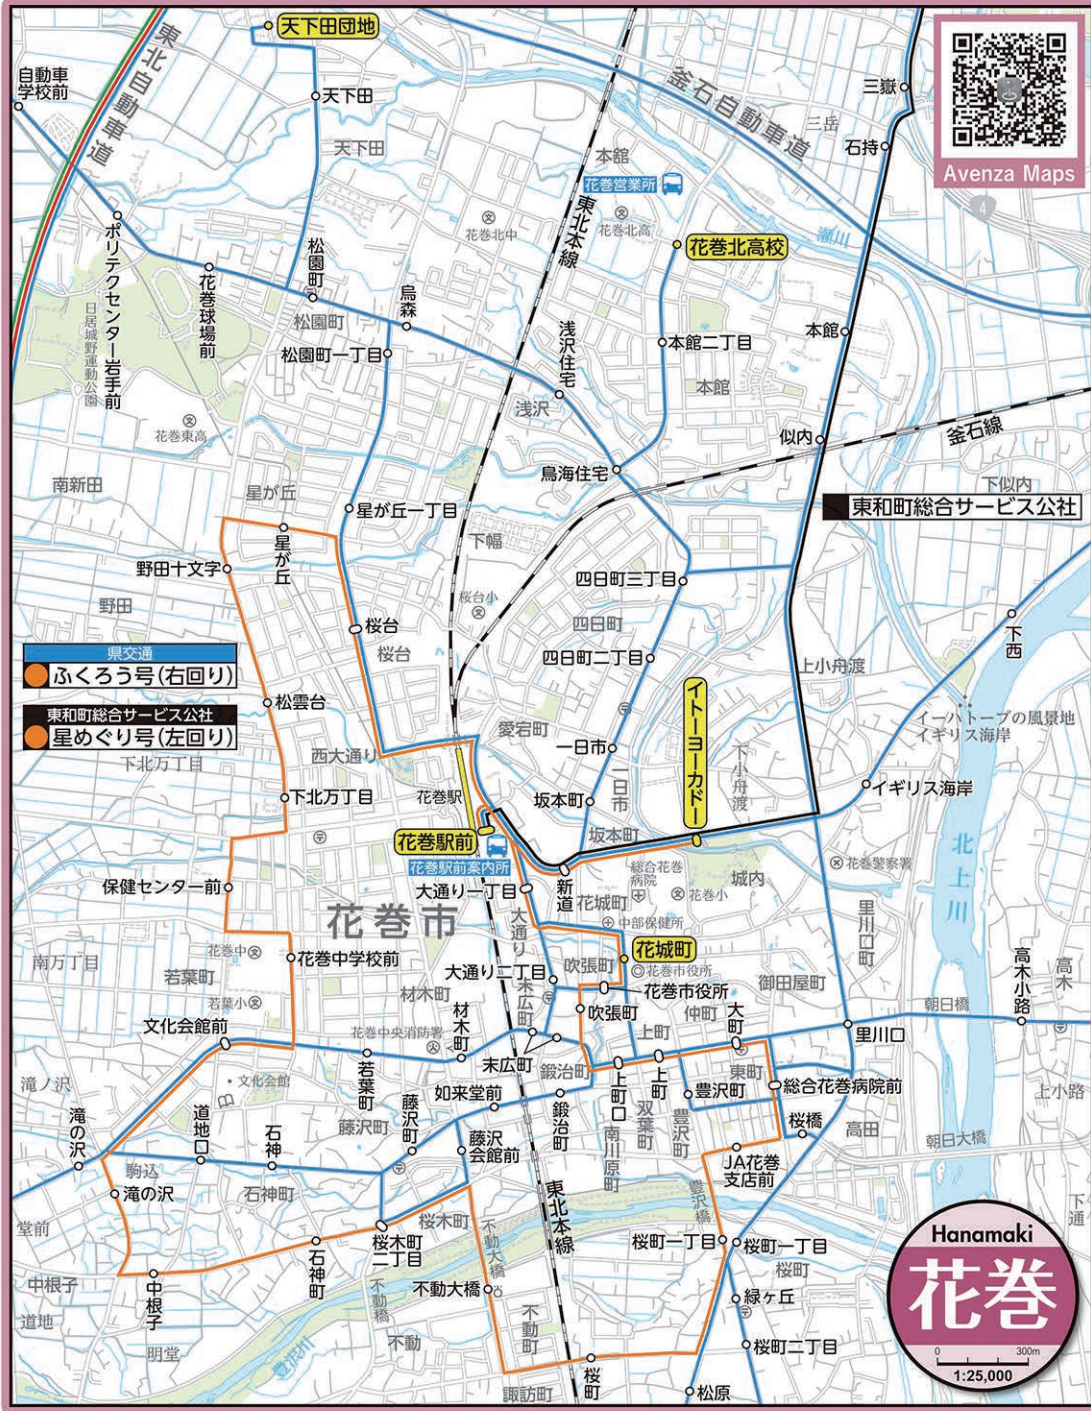

Avenza Maps

- 県交通
- ぶくろう号(右回り)
 - 東和町総合サービス公社
 - 星めぐり号(左回り)

東和町総合サービス公社

Hanamaki

花巻

0 300m

1:25,000