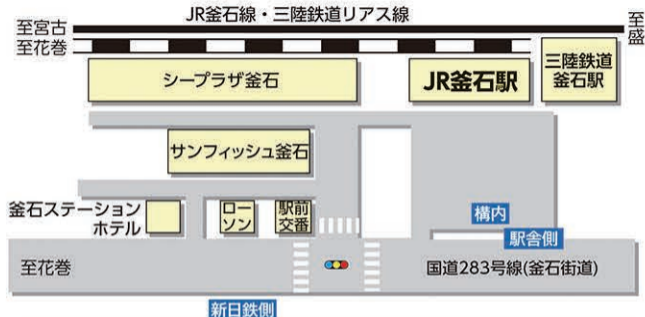

宮古駅前のりば

のりば	行先
1	宮古病院・崎山・国民休暇村宮古・田老・小本方面
2	磯鶏・八木沢・荷竹・重茂・船越・田の浜方面
3	鍬ヶ崎・前須賀・浄土ヶ浜方面 宮古病院(鍬ヶ崎経由)
4	山口・宮園・田代方面
5	松山方面
6	盛岡行「106急行」、夜行高速バス:東京・横浜行「ビーム1」
7	西ヶ丘・根市・花輪・岩船方面

釜石駅(周辺)のりば

のりば	行先
構内	上大畑・大橋・ほたるヶ丘・国立病院方面行
駅舎側	東前・平田・鶴住居方面行 浪板・大槌方面行 夜行高速バス:池袋駅西口行「けせんライナー」
新日鉄側	夜行高速バス:池袋駅西口行「遠野・釜石号」 高速バス:釜石仙台線

Avenza Maps 対応

「岩手県バス路線図」は Avenza Maps 対応だから、スマホやタブレットで閲覧可能!

Avenza Maps (アベンザ マップス) はオフラインで使えるスマートフォンやタブレット用のアプリケーションです。オフラインで使えるので、通話回線の通じない山の中、海の上、海外旅行などでも、GPS 機能を使って、簡単に自分の位置を地図上で見ることができます。自分の行きたい場所を予め地図上に落としてから出かけたり、覚えておきたい場所を写真付きで地図に落とすこともできます。

アプリのダウンロードはこちらから

「岩手県バス路線図」のアベンザマップ用データは各エリア詳細図にある2次元コードを読み取るか(全12データ)、ストアから「岩手県バス路線図」と検索することでダウンロード可能です。