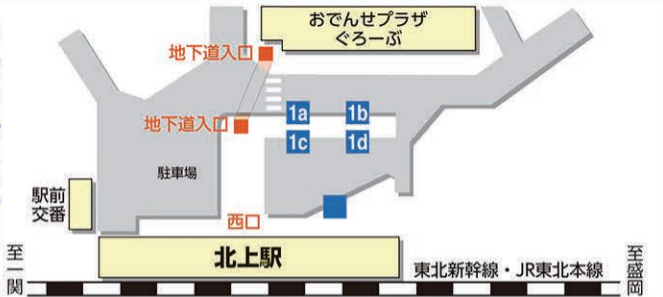

# 北上駅前 のりば

のりば	行先
1a	県立中部病院行、花巻駅行、花巻空港駅行、石鳥谷行 夜行高速バス：池袋駅西口行「イーハトーブ号」 高速バス：仙台駅東口行「けんじライナー」
1b	北上翔南高校行、成沢公民館行、花巻北高行、金ヶ崎町役場行 おに丸号（飯豊黒岩線・二子更木線）
1c	済生会病院行 おに丸号（飯豊黒岩線、二子更木線）
1d	横川目行 藤根十文字行
■	おに丸号（稲瀬線、立花岩崎線、口内線、鬼柳線）

# 水沢駅通り(周辺)のりば

のりば	行先
1	盛岡千厩線・千厩行
2	東北新幹線水沢江刺駅行、正法寺行、生母行 桜木団地経由江刺バスセンター行
3	県南免許センター行、盛岡千厩線・盛岡行
4	江刺バスセンター行
5	奥州市役所経由胆沢病院行、イオン前沢行
6	水沢駅行、胆沢病院行

# 一ノ関駅(西口)のりば

のりば	行先
1	仙台駅(さくらの前)行
2	栗駒・岩ヶ崎方面行
3	市役所前・陸中坂口・岩手長島陸中箱石方面行
4	有壁・金成・築館方面行
5	特急：気仙沼・陸前高田・大船渡方面行
6	関が丘方面行、千厩方面行
7	花泉行、狛鼻溪・摺沢方面行、中田団地方面
8	なの花バス
9	市役所・巖美溪・瑞山方面行、須川温泉行(季節運行)、一関清明支援学校
10	平泉駅・中尊寺・イオン前沢方面行、県立磐井・南光病院方面行(三関経由、イオン経由) 夜行高速バス：池袋駅西口行「けせんライナー」