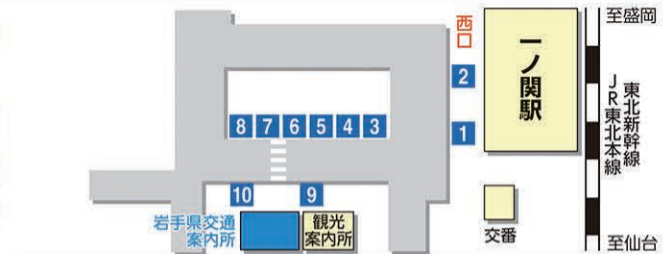

# 北上駅前 のりば

のりば	行先
1a	県立中部病院行、花巻駅行、花巻空港駅行、石鳥谷行 夜行高速バス：池袋駅西口行「イーハトーブ号」 高速バス：仙台駅東口行「けんじライナー」
1b	北上翔南高校行、成沢公民館行、花巻北高行、金ヶ崎町役場行 おに丸号（飯豊黒岩線・二子更木線）
1c	済生会病院行 おに丸号（飯豊黒岩線、二子更木線）
1d	横川目行 藤根十文字行
■	おに丸号（稲瀬線、立花岩崎線、口内線、鬼柳線）

# 水沢駅通り(周辺)のりば

のりば	行先
1	盛岡千厩線・千厩行
2	東北新幹線水沢江刺駅行、正法寺行、生母行 桜木団地経由江刺バスセンター行
3	県南免許センター行、盛岡千厩線・盛岡行
4	江刺バスセンター行
5	奥州市役所経由胆沢病院行、イオン前沢行
6	水沢駅行、胆沢病院行

# 一ノ関駅(西口)のりば

のりば	行先
1	仙台駅(さくらの前)行
2	栗駒・岩ヶ崎方面行
3	市役所前・陸中坂口・岩手長島陸中箱石方面行
4	有壁・金成・築館方面行
5	特急：気仙沼・陸前高田・大船渡方面行
6	関が丘方面行、千厩方面行
7	花泉行、狛鼻溪・摺沢方面行、中田団地方面
8	なの花バス
9	市役所・巖美溪・瑞山方面行、須川温泉行(季節運行)、一関清明支援学校
10	平泉駅・中尊寺・イオン前沢方面行、県立磐井・南光病院方面行(三関経由、イオン経由) 夜行高速バス：池袋駅西口行「けせんライナー」