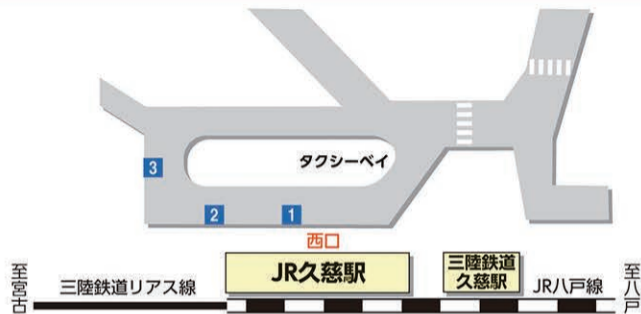

# 二戸駅(東口)のりば

のりば	行先
県北バスのりば	岩手県北バス 伊保内営業所
1	JRバス東北 軽米線(県立二戸病院、仁左平、金田一温泉センター、軽米病院)
2	JRバス東北 二戸線(天台寺、浄法寺) 一戸線・小鳥谷線(一戸病院、小鳥谷駅、葛巻)
3	JRバス東北 久慈駅行「スワロー号」

# 久慈駅(西口)のりば

のりば	行先
1	川代線：陸中川代行、侍浜線：北野・高家口行 日吉循環線：久慈駅行、新町循環線：久慈駅行(土日祝)
2	JRバス東北 盛岡駅行「白樺号」、二戸駅行「スワロー号」 新町循環線：久慈駅行(平日)
3	岩手県北バス 久慈海岸線：陸中野田駅行、大野線：陸中大野行 盛岡バスセンター行「久慈こはく号」、東京行「岩手きずな号」 山根線：山根行、通学支援バス、拓陽支援バス、観光バス