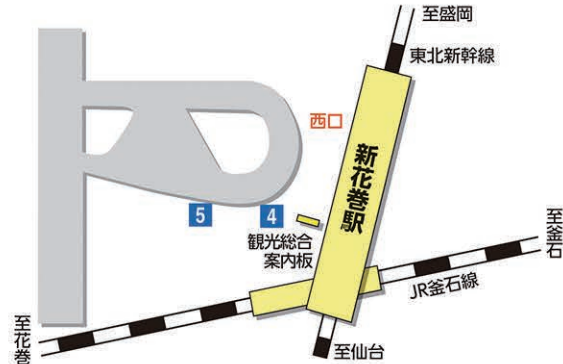

各エリア詳細図

詳細図外は裏面(全県図)をご覧ください

2021年 春版

主要駅のりば案内図

凡例

 起終点バス停

 バス停

 本社(本部)・営業所・バス案内所の位置

バス事業者(拡大図)

-  岩手県北バス
-  岩手県交通
-  JRバス東北
-  三陸観光
-  ヒカリ総合交通
-  三河交通観光
-  東日本交通
-  東磐交通
-  市町村バス
-  循環バス(盛岡・花巻・二戸・平泉)

「この地図の作成に当たっては、国土地理院長の承認を得て、同院発行の数値地図(国土基本情報)電子国土基本図(地図情報)、数値地図(国土基本情報)電子国土基本図(地名情報)及び数値地図(国土基本情報)基盤地図情報(数値標高モデル)を使用した。(承認番号 平28情使、第883号)」

花巻駅(東口)のりば

のりば	行先	のりば	行先
1	賢治詩碑行 花巻市役所行	4	花巻温泉行 台温泉行 天下田団地行 県立中部病院行 県立中部病院経由北上駅行
2	高木団地行 新幹線新花巻駅経由大迫バスターミナル行 賢治記念館、新幹線・新花巻駅経由土沢行 市街地循環バス「ふくろう号」「星めぐり号」	5	石鳥谷行 花巻空港駅行 教育センター行
3	夜行高速バス:池袋駅西口行「イーハトーブ号」 夜行高速バス:池袋駅西口行「遠野・釜石号」 高 速 バ ス:仙台駅東口行「けんじライナー」 新鉛温泉行(松倉・志戸平・渡り・大沢・鉛方面)	6	清風支援学校前行 花巻北高前行
		7	成田・村崎野経由北上駅行

新花巻駅(西口)のりば

のりば	行先
4	夜行高速バス:池袋駅西口行「遠野・釜石号」 イトーヨーカドー(花巻駅前経由) 県立中部病院(花巻駅前・市役所前経由) 花巻駅行
5	東和方面・土沢行、大迫行