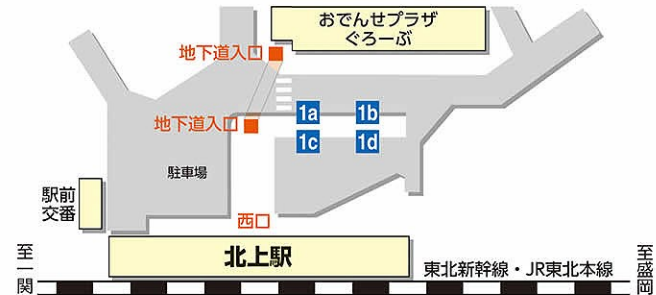

北上駅前 のりば

のりば	行先
1a	県立中部病院行、花巻駅行、花巻空港駅行、石鳥谷行 夜行高速バス：池袋駅西口行「イーハトーブ号」 高速バス：仙台駅東口行「けんじライナー」
1b	北上翔南高校行、成沢公民館行、綾内行、コミュニティバス（飯豊線） 花巻北高行、江刺バスセンター行
1c	さわうち病院行、金ヶ崎町役場行、北上市役所行、 コミュニティバス（立花黒岩線、二子更木線）
1d	横川目行 藤根十文字行

水沢駅通り(周辺)のりば

のりば	行先
1	イオン前沢行、二ノ台行、盛岡千厩線・千厩行
2	東北新幹線水沢江刺駅行、正法寺行、生母行、中野経由生母行、 桜木団地経由江刺バスセンター行
3	県南免許センター行、ひめかゆ行、大畑平行、盛岡千厩線・盛岡行
4	江刺バスセンター行
5	奥州市役所経由胆沢病院行、横町経由水沢車庫行
6	水沢駅行、胆沢病院行

一ノ関駅(西口)のりば

のりば	行先
1	仙台駅（さくらの前）行
2	栗駒・岩ヶ崎方面行
3	市役所前・陸中坂口・岩手長島陸中箱石方面行
4	有壁・金成・築館方面行
5	特急：気仙沼・陸前高田・大船渡方面行
6	関が丘方面行、千厩方面行、藤沢方面行
7	花泉・九千沢方面行、猊鼻溪・摺沢方面行、荻荘・平場・八森方面行、中田団地方面
8	なの花バス
9	市役所・巖美溪・瑞山方面行、須川温泉行（季節運行）、一関清明支援学校
10	平泉駅・中尊寺・イオン前沢方面行、県立磐井・南光病院方面行（三関経由、イオン経由） 夜行高速バス：池袋駅西口行「けせんライナー」