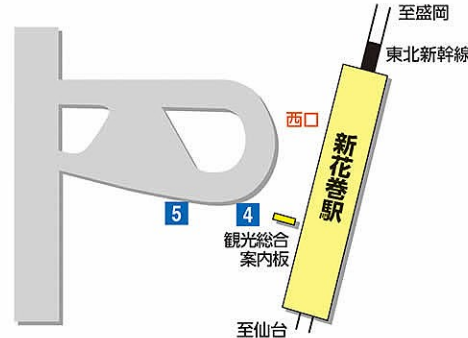

各エリア詳細図

詳細図外は裏面(全県図)をご覧ください

2017年 春版

主要駅のりば案内図

凡例

起終点バス停

バス停

本社(本部)・営業所・バス案内所の位置

バス事業者(拡大図)

- 岩手県北バス
- 岩手県交通
- JRバス東北
- 南部バス
- 三河交通観光
- 三陸観光
- ヒカリ総合交通
- 東磐交通
- 市町村バス(二戸市バス・軽米町民バス)
- 循環バス(盛岡・花巻・二戸・平泉)

「この地図の作成に当たっては、国土地理院長の承認を得て、同院発行の数値地図(国土基本情報)電子国土基本図(地図情報)、数値地図(国土基本情報)電子国土基本図(地名情報)及び数値地図(国土基本情報)基盤地図情報(数値標高モデル)を使用した。(承認番号 平28情使、第883号)」

花巻駅(東口)のりば

のりば	行先	のりば	行先
1	賢治詩碑行 花巻市役所行	4	花巻温泉行 台温泉行 天下田団地行 県立中部病院行 県立中部病院経由北上駅行
2	高木団地行 新幹線新花巻駅経由大迫バスターミナル行 賢治記念館、新幹線・新花巻駅経由土沢行 市街地循環バス「ふくろう号」	5	石鳥谷行 花巻空港駅行 教育センター行
3	夜行高速バス:池袋駅西口行「イーハトーブ号」 夜行高速バス:池袋駅西口行「遠野・釜石号」 高速バス:仙台駅東口行「けんじライナー」 新鉛温泉行(松倉・志戸平・渡り・大沢・鉛方面)	6	清風支援学校前行 尻平川行 花巻北高前行
		7	成田・村崎野経由北上駅行

新花巻駅(西口)のりば

のりば	行先
4	夜行高速バス:池袋駅西口行「遠野・釜石号」 イトーヨーカドー(花巻駅前経由) 県立中部病院(花巻駅前・市役所前経由) 花巻駅行
5	東和方面・土沢行、大迫行、早池峰登山バス(季節運行)